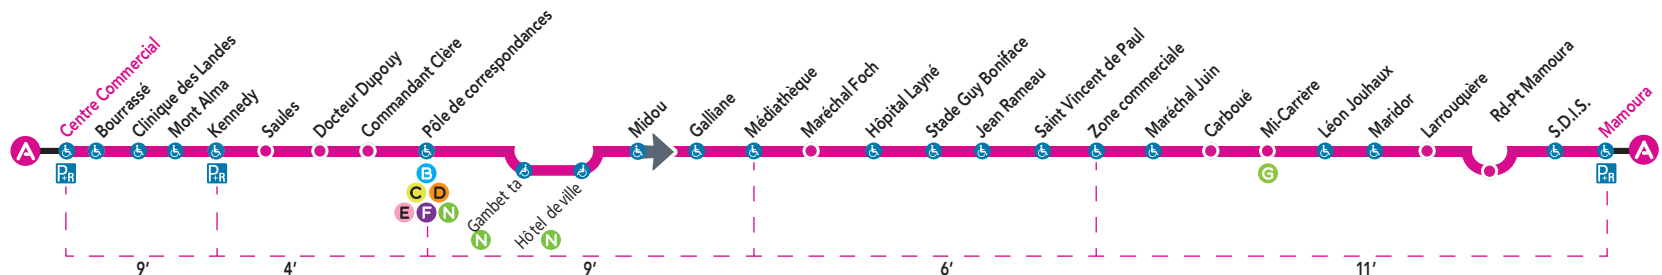

Large 'A' logo with icons for location, bus, and clock. Text: Plus d'infos www.bustma.com 05.58.45.04.26

- List of activities and stops: Bowling / Laser Quest - Arrêt Larrouquière, Centre-ville Mont de Marsan - Arrêt Midou, Lycée Jean Cassaigne - Arrêt Kennedy, Carrefour - Zone commerciale, Gare SNCF - Arrêt Pôle de correspondances, Le Grand Moun - Arrêt Centre commercial, Médiathèque - Arrêt Médiathèque, Agence TMA - Arrêt Pôle de correspondances

CENTRE COMMERCIAL MAJOURA

Table of bus schedules from Monday to Friday during school hours. Columns include destination (e.g., Centre Commercial, Bourrassé), departure times, and arrival times. A note states: 'Horaires donnés à titre indicatif soumis aux aléas de circulation'.

Table of bus schedules from Monday to Friday during school holidays. Columns include destination, departure times, and arrival times. A note states: 'Horaires donnés à titre indicatif soumis aux aléas de circulation'.

Téléchargez l'application Modalis

Large rounded box with text: 'La ligne A vous y amène!' followed by six destinations with arrows: Bowling / Laser Quest - Arrêt Larrouquère, Centre-ville Mont de Marsan - Arrêt Midou, Lycée Jean Cassaigne - Arrêt Kennedy, Carrefour - Zone commerciale, Gare SNCF - Arrêt Pôle de correspondances, Le Grand Moun - Arrêt Centre commercial, Médiathèque - Arrêt Médiathèque, Agence TMA - Arrêt Pôle de correspondances.